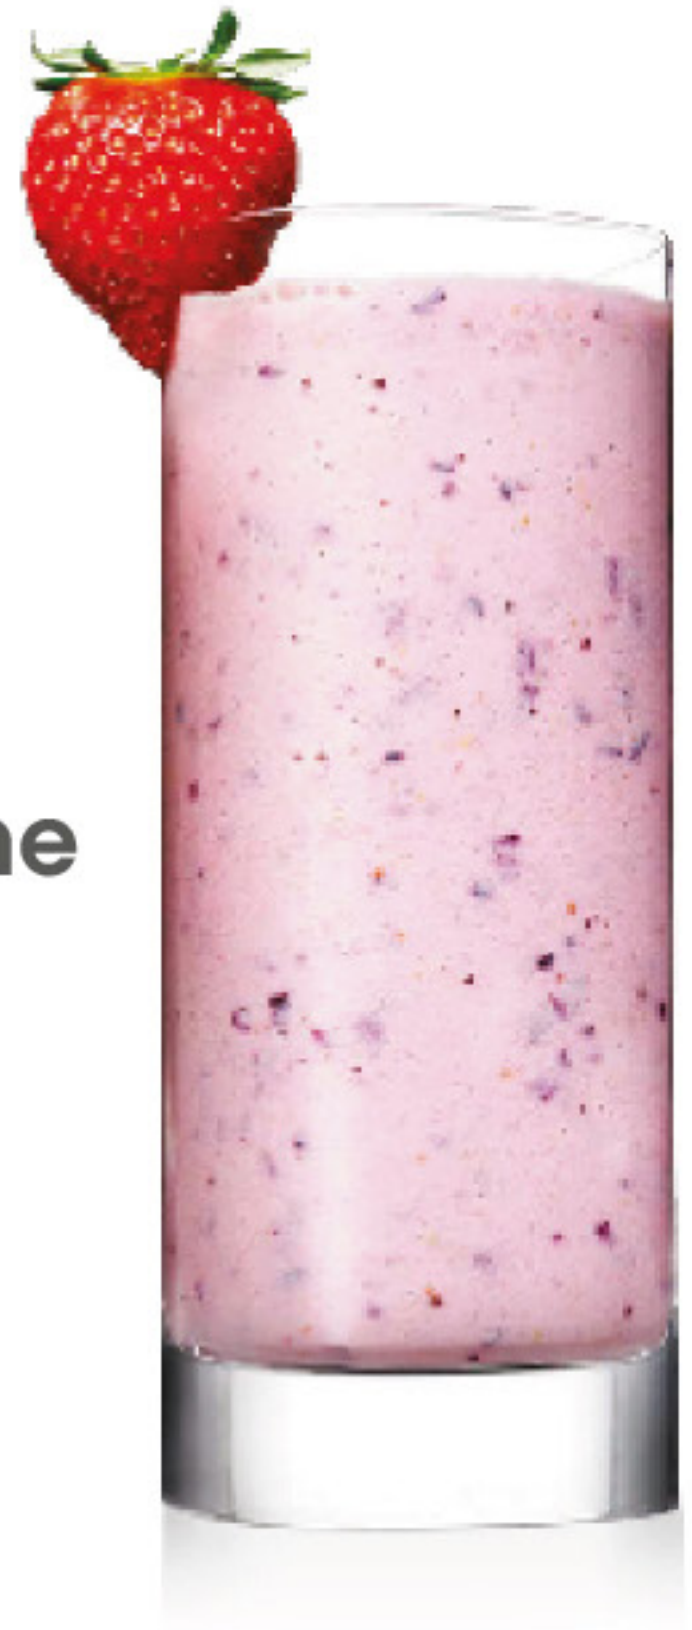

pinkberry Waffles

Pastèque Orange

3.500

Mangue Ananas

Banane Fraise

Coco Ananas

Chocolat Banane

Cookies et Crème

Biscuit caramélisé banane

Les Pops / Les Parfaits

Non trempés

1.500

Demander la saveur du jour

Trempés avec garnitures

2.500

Fruits Parfaits